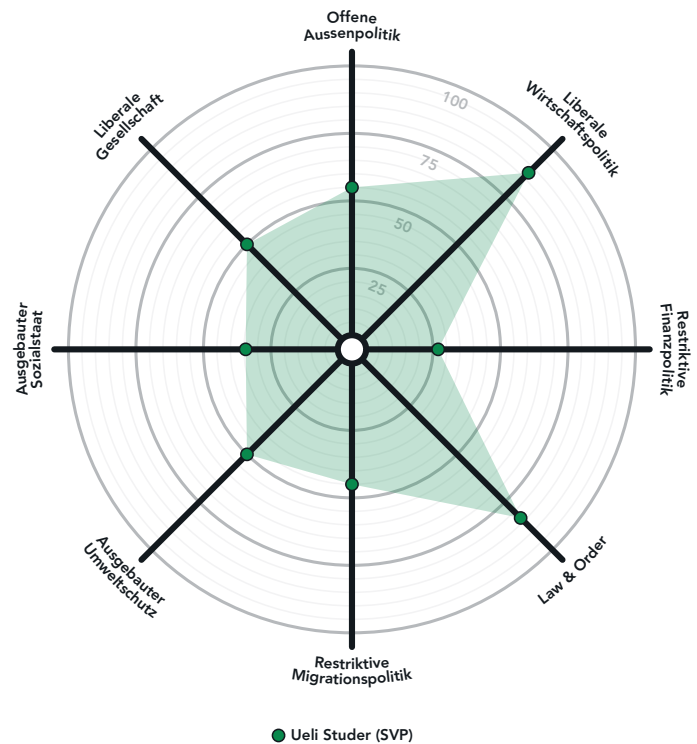

Werthaltungen und politische Einstellungen

smartspider-Grafiken der Gemeindepräsidiums-Kandidatin und -Kandidaten

Rita Haudenschild (Grüne)

Ueli Studer (SVP)

Hugo Staub (SP)

Thomas Frey (BDP)